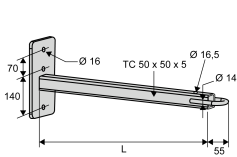

BRASLEDU ...

Ferrure pour poteau

Domaine d'application : BT

BRASLEDU500

BRAS LEDU 1100

Réf.	Dimensions		Poids (kg)	Q Regulatory	L Regulatory
	Longueur L (mm)				
BRASLEDU1100	1100		17	170	125