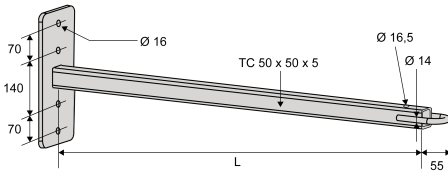

BRASLEDU ...

Ferrure pour poteau

Domaine d'application : BT

BRASLEDU500

BRAS LEDU 1100

Réf.	Dimensions		Poids (kg)	Q Regulatory	L Regulatory
	Longueur L (mm)				
BRASLEDU1100	1100		17	170	125