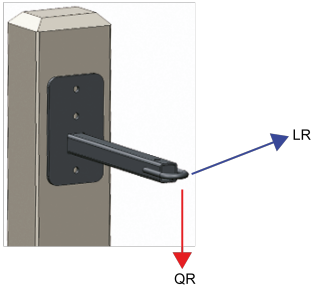

BRASLEDU ...

Ferrure pour poteau

Domaine d'application : BT

BRASLEDU500

BRAS LEDU 1100

Réf.	Dimensions		Poids (kg)	Q Regulatory	L Regulatory
	Longueur L (mm)				
BRASLEDU1100	1100		17	170	125