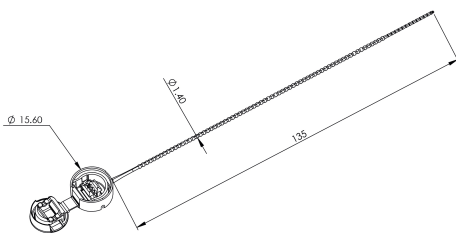

SCELLE DE SECURITE

Series: SCELLE DE SECURITE

Scellé sans marquage bleu - sachet de 500 pièces

Domaine d'application : BT

Description :

Scellé sans marquage à usage intérieur ou extérieur
Permet de condamner temporairement un équipement et s'installe sans outil
Système breveté
Dimensionnel du corps : Diam. 15,60 mm x H 6,5 mm
Dimensionnel du brin : Diam. 1,4 mm x L 135 mm
Facilité d'ajustement de la longueur du brin
Couleur : bleu RAL 5012
Lot de 500 pièces
Couleur : BLEU
Norme Couleur : RAL 5012
Materiel : Thermoplastique teinté masse
Norme Materiel : HN 60-E-02 HN 60-S-02
Température d'utilisation : -25°C à + 55°C

Réf.	Sigle Enedis
	Réf. Produit

SCELLE NEUTRE BLEU (x500)

56928