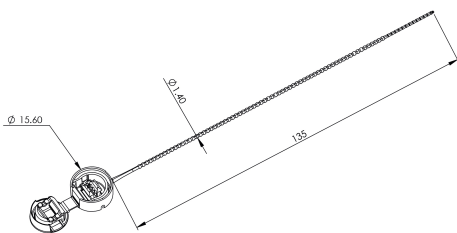

## SCELLE DE SECURITE

**Series:** SCELLE DE SECURITE

Scellé sans marquage rouge - sachet de 500 pièces

Domaine d'application : BT

**Description :**

Scellé sans marquage à usage intérieur ou extérieur  
Permet de condamner temporairement un équipement et s'installe sans outil  
Système breveté  
Dimensionnel du corps : Diam. 15,60 mm x H 6,5 mm  
Dimensionnel du brin : Diam. 1,4 mm x L 135 mm  
Facilité d'ajustement de la longueur du brin  
Couleur : rouge RAL 3020  
Lot de 500 pièces  
**Couleur :** ROUGE  
**Norme Couleur :** RAL 3020  
**Materiel :** Thermoplastique teinté masse  
**Norme Materiel :** HN 60-E-02 HN 60-S-02  
**Température d'utilisation :** -25°C à + 55°C

Réf.	Sigle Enedis
	Réf. Produit

**SCELLE NEUTRE ROUGE (x500)**

56929