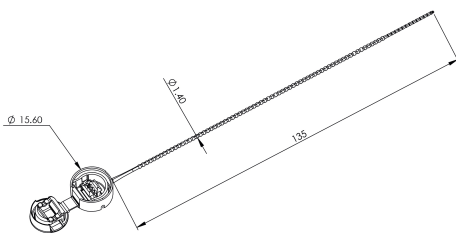

SCELLE DE SECURITE

Series: SCELLE DE SECURITE

Scellé sans marquage orange - sachet de 500 pièces

Domaine d'application : BT

Description :

Scellé sans marquage à usage intérieur ou extérieur
Permet de condamner temporairement un équipement et s'installe sans outil
Système breveté
Dimensionnel du corps : Diam. 15,60 mm x H 6,5 mm
Dimensionnel du brin : Diam. 1,4 mm x L 135 mm
Facilité d'ajustement de la longueur du brin
Couleur : orange RAL 2009
Lot de 500 pièces
Couleur : ORANGE
Norme Couleur : RAL 2009
Matériel : Thermoplastique teinté masse
Norme Matériel : HN 60-E-02 HN 60-S-02
Température d'utilisation : -25°C à + 55°C

Réf.	Sigle Enedis
	Réf. Produit

SCELLE NEUTRE ORANGE (x500)

56925