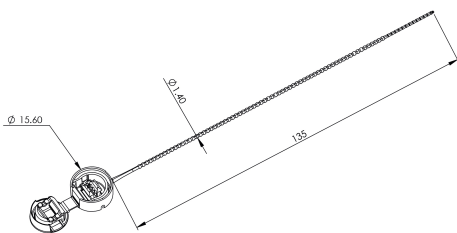

SCELLE DE SECURITE

Series: SCELLE DE SECURITE

Scellé sans marquage gris - sachet de 500 pièces

Domaine d'application : BT

Description :

Scellé sans marquage à usage intérieur ou extérieur
Permet de condamner temporairement un équipement et s'installe sans outil
Système breveté
Dimensionnel du corps : Diam. 15,60 mm x H 6,5 mm
Dimensionnel du brin : Diam. 1,4 mm x L 135 mm
Facilité d'ajustement de la longueur du brin
Couleur : grise RAL 7035
Lot de 500 pièces
Couleur : GRIS
Norme Couleur : RAL 7035
Materiel : Thermoplastique teinté masse
Norme Materiel : HN 60-E-02 HN 60-S-02
Température d'utilisation : -25°C à + 55°C

Réf.	Sigle Enedis
	Réf. Produit

SCELLE NEUTRE GRIS (x500)

56931