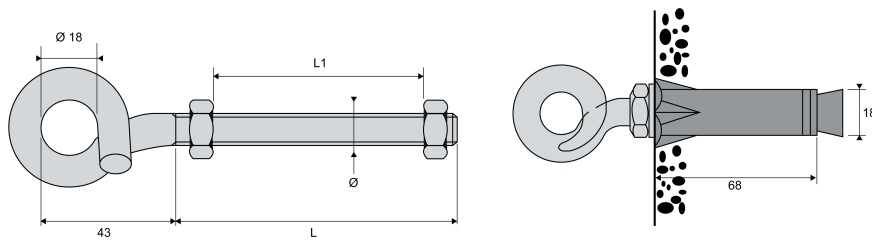

BQC...

Crochet d'ancrage

Description :

Boulon queue de cochon pour fixation sur poteaux.

* **BQC12CH** = **BQC12 110** livré avec une cheville universelle à expansion.
CHB12 (Code Produit : 1 000 003 293 / Codet Enedis : 2285260)

** **BQC12 55 PLEC** = **BQC12 55 RSE** livré avec une plaquette carrée.
PC 50 (Code Produit : 2 300 009 656).

Domaine d'application : HTA

BQC ...

BQC12CH

Réf.	Réf. Enedis	Code Enedis	Dimensions			Visserie
			Longueur L (mm)	Longueur L1 (mm)	Diamètre Ø (mm)	Quantité
BQC12 35	BQC 12-35	6827203	35	30	12	1