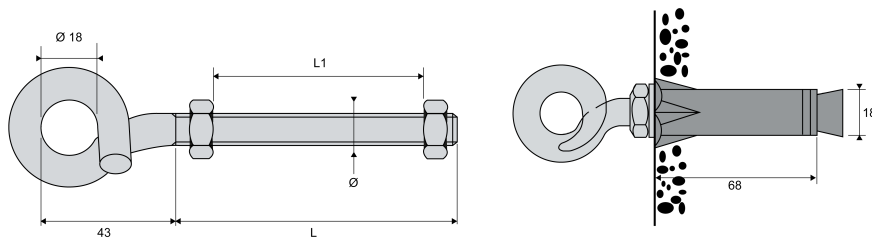

**BQC...**

**Crochet d'ancrage**

**Description :**

Boulon queue de cochon pour fixation sur poteaux.

\* **BQC12CH = BQC12 110** livré avec une cheville universelle à expansion.  
**CHB12** (Code Produit : 1 000 003 293 / Codet Enedis : 2285260)

\*\* **BQC12 55 PLEC = BQC12 55 RSE** livré avec une plaquette carrée.  
**PC 50** (Code Produit : 2 300 009 656).

Domaine d'application : HTA

BQC12CH

BQC ...

Réf.	Réf. Enedis	Code Enedis	Dimensions	
			Longueur L (mm)	Diamètre Ø (mm)
<b>BQC12CH *</b>	BQC 12 CH	6827260	110	12