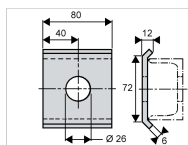

PS70

Matériel divers pour poteaux

Description :

Contreplaque.

Pour la fixation des tiges d'isolateurs sur profilés en "U".

Domaine d'application : HTA

Réf.	Réf. Enedis	Code Enedis
PS70	PS70	6805014