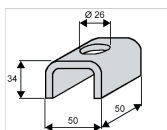

### Ferrure et matériel divers pour poteaux

Description :

Contreplaque.

Pour la fixation des tiges TR d'isolateurs sur profilés en « U ».

Domaine d'application : HTA

Réf.

PTR