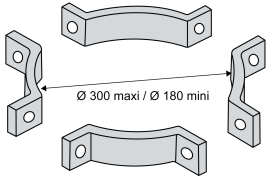

CUPBJ

Collier universel

Domaine d'application : HTA

Description :

Collier universel pour poteaux bois jumelés.

Composition :

- 4 demi-colliers (livrés sans boulons)
- 2 entretoises

Choix des boulons : BH14 - longueur selon Ø poteaux

Ø poteau (mm)	L boulon (mm)
180	60
200	80
220	100
240	130
260	130
280	150
300	150

Réf.	Code Enedis
CUPBJ	6810900