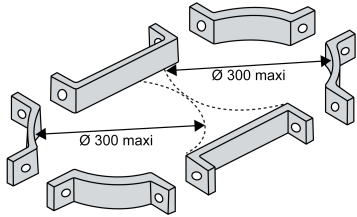

CUPBJ

Collier universel

Domaine d'application : HTA

Description :

Collier universel pour poteaux bois jumelés.

Composition :

- 4 demi-colliers (livrés sans boulons)
- 2 entretoises

Choix des boulons : BH14 - longueur selon Ø poteaux

Ø poteau (mm)	L boulon (mm)
180	60
200	80
220	100
240	130
260	130
280	150
300	150

Réf.	Code Enedis
CUPBJ	6810900