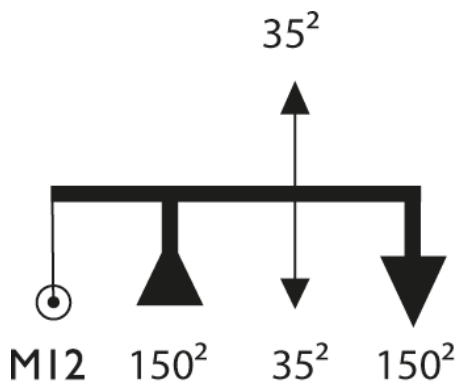

## GRILLE POUR CIBE®

Series: GRILLE POUR CIBE®

Grille de fausse coupure IP2X (2x150<sup>2</sup>+2x35<sup>2</sup>) pour borne CIBE®

**Description :**

Grille de fausse coupure pour CIBE®

Arrivée 2x150mm<sup>2</sup>

Départ 2x35mm<sup>2</sup>

Couleur :NC

Norme Couleur : AFNOR 3225 NF X 08-002

Matériel : Thermoplastique teinté masse

Norme Matériel : HN 60-E-02 HN 60-S-02

Température d'utilisation : -25°C à + 40°C

Domaine d'application : BT