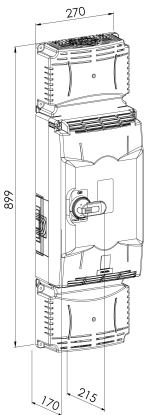

Coffret de coupure "pompiers"

Series: Coffret de coupure "pompiers"

Coffret interrupteur sectionneur 200A + 2 cornets

Description :

Caractéristiques :
Coffret CIS Interrupteur Sectionneur 200A
Sectionnement jusqu'à 5 travées du réseau électrique aval pour les infrastructures de recharge de véhicules électriques

Fermetures Triangle

Poignée scellable ou cadenassable

Fourni avec 2 cornets

Coloris blanc

Sigle Enedis

Couleur : Blanc

Norme Couleur : RAL 9010

Matériel : Polyamide teinté masse

Norme Matériel : HN 60-E-02 HN 60-S-02

Température d'utilisation : -5°C à +40°C

Domaine d'application : BT

Réf.

Sigle Enedis