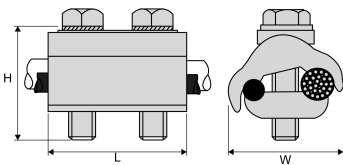

**RDU ...**

**Serre-câbles à rainures parallèles pour conducteur cuivre 7 à 50mm² vis bronze**

Domaine d'application : HTA-BT

**Description :**

**Mâchoire à rainures parallèles pour cables égaux ou inégaux.**

3 options vous sont proposées pour les serre-câbles **RDU** :

- **Option F** : vis à tête fusible.
- **Option B** : visserie bronze.
- **Option BF** : visserie bronze avec vis à tête fusible.

RDU 95-10

Réf.	Réf. Enedis	Conducteur		Dimensions			Visserie					
		Section Min-Max (mm²)	Diamètre Min-Max (mm)	Longueur L (mm)	Largeur W (mm)	Hauteur H (mm)	Taille (mm)	Quantité	Taille de la douille (mm)	Serrage (Nm)	Matière	Rondelle
<b>RDU 50 B</b>	CMU50R	7 - 50	3 - 9	40	34	35	M8	2	13	14	Bronze	Star Washer,