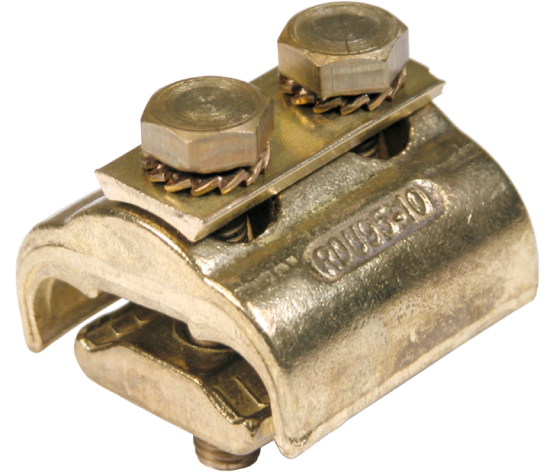

RDU ...

Serre-câbles rainures parallèles cuivre 10 à 95mm² vis bronze tête fusible

Domaine d'application : HTA-BT

Description :

Mâchoire à rainures parallèles pour câbles égaux ou inégaux.

3 options vous sont proposées pour les serre-câbles **RDU** :

- **Option F** : vis à tête fusible.
- **Option B** : visserie bronze.
- **Option BF** : visserie bronze avec vis à tête fusible.

RDU 95-10

Réf.	Réf. Enedis	Code Enedis	Conducteur		Dimensions			Visserie					
			Section Min-Max (mm ²)	Diamètre Min-Max (mm)	Longueur L (mm)	Largeur W (mm)	Hauteur H (mm)	Taille (mm)	Quantité	Taille de la douille (mm)	Serrage (Nm)	Matière	Rondelle
RDU 95 BF	CMU 95 R	6700012	10 - 95	4 - 12,6	40	44	40	M8	2	13	14	Bronze	Star Washer,