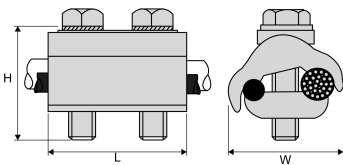

RDU ...

Serre-câbles rainures parallèles cuivre 10 à 95mm² vis bronze tête fusible

Domaine d'application : HTA-BT

Description :

Mâchoire à rainures parallèles pour câbles égaux ou inégaux.

3 options vous sont proposées pour les serre-câbles **RDU** :

- **Option F** : vis à tête fusible.
- **Option B** : visserie bronze.
- **Option BF** : visserie bronze avec vis à tête fusible.

RDU 95-10

Réf.	Réf. Enedis	Code Enedis	Conducteur		Dimensions			Visserie					
			Section Min-Max (mm ²)	Diamètre Min-Max (mm)	Longueur L (mm)	Largeur W (mm)	Hauteur H (mm)	Taille (mm)	Quantité	Taille de la douille (mm)	Serrage (Nm)	Matière	Rondelle
RDU 95 BF	CMU 95 R	6700012	10 - 95	4 - 12,6	40	44	40	M8	2	13	14	Bronze	Star Washer,