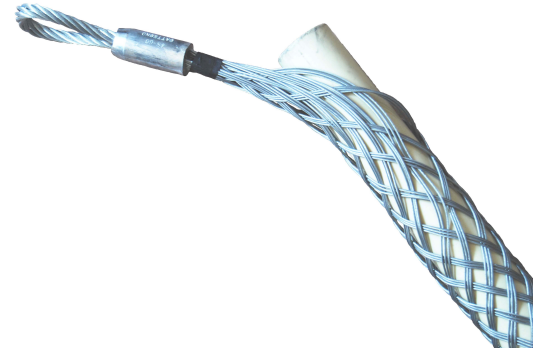

CTRSBM ...

Tire-câble acier galva manchonné simple boucle déportée diam 15 à 25mm - 2000daN

Domaine d'application : HTA-BT

Description :

Chaussette de tirage simple boucle, manchonnée pour câbles souterrains BT / HTA.

Matière : Acier galvanisé.

Réf.	Code Produit	Section câble BT (mm²)		Ø (mm)
		Branchement		
CTRSBM 15-25	1 000 004 173	3 x 16 + 16		12 - 25