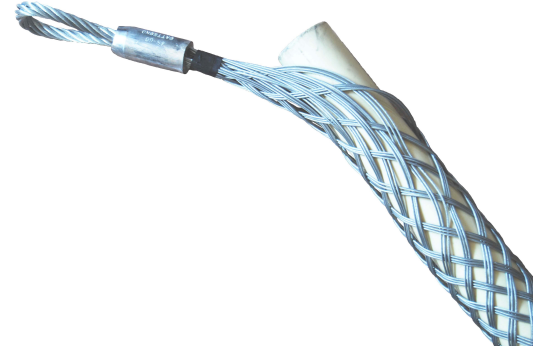

## CTRSBM ...

### Tire-câble acier galva manchonné simple boucle déportée diam 25 à 45mm - 3300daN

Domaine d'application : HTA-BT

#### Description :

Chaussette de tirage simple boucle, manchonnée pour câbles souterrains BT / HTA.

**Matière :** Acier galvanisé.

Réf.	Code Produit	Section câble BT (mm <sup>2</sup> )		Ø (mm)
		Branchement	Réseau	
CTRSBM 25-45	1 000 004 174	3 x 25 + 25 / 3 x 35 + 35 / 1 x 35 + 35	3 x 50 + 50 / 3 x 95 + 50	25 - 45