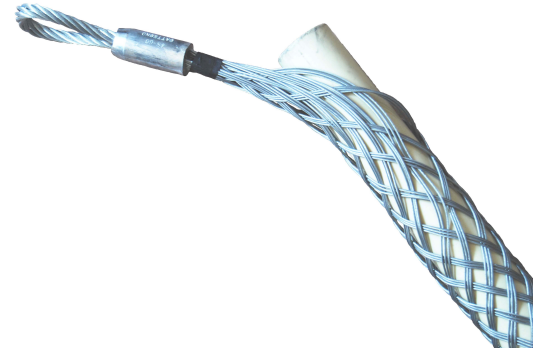

CTRSBM ...

Tire-câble acier galva manchonné simple boucle déportée diam 45 à 60mm - 3300daN

Domaine d'application : HTA-BT

Description :

Chaussette de tirage simple boucle, manchonnée pour câbles souterrains BT / HTA.

Matière : Acier galvanisé.

Réf.	Code Produit	Section câble BT (mm ²)		Ø (mm)
		Réseau		
CTRSBM 45-60	1 000 004 175	3 x 150 + 70 / 3 x 240 + 95		45 - 60