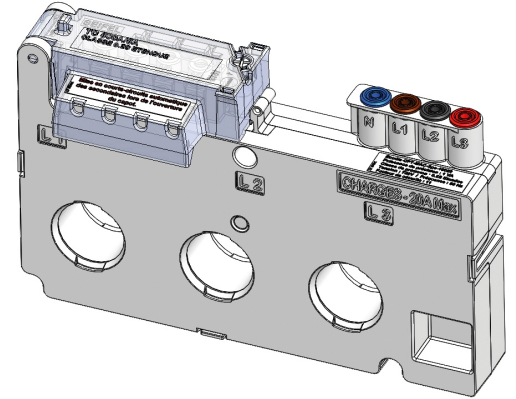

ACCESSOIRE POUR COFFRET DE BRANCHEMENT A PUISSANCE SURVEILLEE

Series: ACCESSOIRE POUR COFFRET DE BRANCHEMENT A PUISSANCE SURVEILLEE

Platine BPS 400A pour coffret de puissance type 1-2-3

Domaine d'application : BT

Description :

Platine de comptage pour coffret de Branchement à puissance surveillée Type 1, 2 et 3

Platine de comptage 500/5A de classe 0.2S étendue et monocalibre de 37 à 250 kVA sans sélecteur de calibre.

Couleur :Blanc

Norme Couleur : RAL 9010

Réf.	Signe Enedis
	Réf. Produit
PLATINE COFF BPS 400A T1/T2/T3	81326