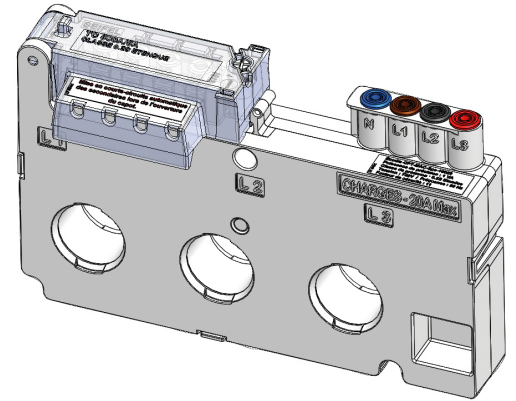

## ACCESSOIRE POUR COFFRET DE BRANCHEMENT A PUISSANCE SURVEILLEE

**Series:** ACCESSOIRE POUR COFFRET DE BRANCHEMENT A PUISSANCE SURVEILLEE

Platine BPS 400A pour coffret de puissance type 4

Domaine d'application : BT

**Description :**

Platine de comptage pour coffret de Branchement à puissance surveillée Type 4  
Platine de comptage 500/5A de classe 0.2S étendue et monocalibre de 37 à 250 kVA sans sélecteur de calibre.

**Couleur :** Blanc

**Norme Couleur :** RAL 9010

Réf.	Sigle Enedis
	Réf. Produit
<b>PLATINE COFF BPS 400A T4</b>	81327