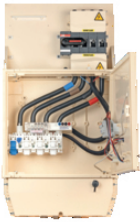

COFFRET DE BRANCHEMENT AVEC INTERRUPTEUR SECTIONNEUR 400A

Series: COFFRET DE BRANCHEMENT AVEC INTERRUPTEUR SECTIONNEUR 400A

Coffret BPS Type 3 V3 + S400A (sigle Enedis)

Domaine d'application : BT

Description :

Coffret Branchement à puissance surveillée Type 3 de 37 à 250 kVA à usage intérieur.

Arrivée basse et départ haut sans protection ni sectionnement.

Interrupteur sectionneur 400A

Platine de comptage 500/5A de classe 0.2S monocalibre de 37 à 250 kVA

Serrure Triangle

Sigle Enedis

Coloris Ivoire

Couleur : Ivoire

Norme Couleur : AFNOR 3225 NF X 08-002

Materiel : Polyester teinté masse

Norme Materiel : HN 60-E-02 HN 60-S-02

Température d'utilisation : -25°C à + 40°C