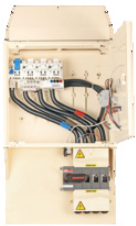

COFFRET DE BRANCHEMENT AVEC INTERRUPTEUR SECTIONNEUR 400A

Series: COFFRET DE BRANCHEMENT AVEC INTERRUPTEUR SECTIONNEUR 400A

Coffret BPS Type 4 V3 + S400A (sigle Enedis)

Domaine d'application : BT

Description :

Coffret Branchement à puissance surveillée Type 4 de 37 à 250 kVA à usage intérieur.

Arrivée haute et départ bas sans protection ni sectionnement.

Interrupteur sectionneur 400A

Platine de comptage 500/5A de classe 0.2S monocalibre de 37 à 250 kVA

Serrure Triangle

Sigle Enedis

Coloris Ivoire

Couleur :ivoire

Norme Couleur : AFNOR 3225 NF X 08-002

Materiel : Polyester teinté masse

Norme Materiel : HN 60-E-02 HN 60-S-02

Température d'utilisation : -25°C à + 40°C