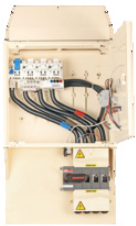

COFFRET DE BRANCHEMENT AVEC INTERRUPTEUR SECTIONNEUR 400A

Series: COFFRET DE BRANCHEMENT AVEC INTERRUPTEUR SECTIONNEUR 400A

Coffret BPS Type 4 V3 + S400A (sigle éclair)

Domaine d'application : BT

Description :

Coffret Branchement à puissance surveillée Type 4 de 37 à 250 kVA à usage intérieur.

Arrivée haute et départ bas sans protection ni sectionnement.

Interrupteur sectionneur 400A

Platine de comptage 500/5A de classe 0.2S monocalibre de 37 à 250 kVA

Serrure Triangle

Sigle Eclair

Coloris Ivoire

Couleur :ivoire

Norme Couleur : AFNOR 3225 NF X 08-002

Materiel : Polyester teinté masse

Norme Materiel : HN 60-E-02 HN 60-S-02

Température d'utilisation : -25°C à + 40°C