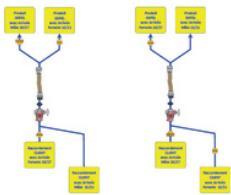

CAMPING

Series: CAMPING

Vanne d'arrêt avec purge

Domaine d'application : BT

Description :

- Kit vanne d'arrêt :
- 1 vanne 1/4 de tour FF15/21(1/2)+purge-papillon
- 1 mamelon M(15.21)/F(20.27)
- 1 mamelon M(15.21)/M(15.21)ACS
- 1 joint caoutchouc 15x21
- 1 flexible MF15/21-150mm-DN15(70lmm/3BAR)-G.INOX eau potable
- 1 mamelon M(20.27)/M(15.21)

Couleur : NC

Matériel : '-

Température d'utilisation : '-25°C à + 40°C

Réf.	Sigle Enedis
	Réf. Produit
KIT VANNE ARRET+PURGE STD	37046