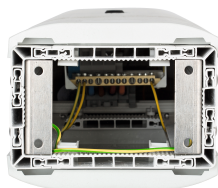

CAMPING

Series: CAMPING

Borne CEZEMBRE Radier + 1 PC Mono 10A - Gris

Description :

Descriptif de la borne **CÉZEMBRE** Camping RADIER :

- Dimensions extérieures : H910 x L232 x P187mm
- 1 porte en face avant, 1 compartiment
- Fermeture de la porte par clé demi-lune
- Fixation sur radier béton par l'intérieur de la borne
- Indice de protection : IP44 – IK10
- Coloris gris (RAL7035)

Descriptif de l'équipement électrique :

- 1 bornier d'arrivée tétrapolaire en 50mm²
- 1 interrupteur de tête 4x63A
- 1 disjoncteur différentiel Uni+Neutre 10A-30mA Courbe C
- 1 prise 2P+T 16A de type CEE 17
- 1 bornier de terre

Couleur :Gris

Norme Couleur : RAL 7035

Matériel : Thermoplastique teinté masse

Norme Matériel : HN 60-E-02 HN 60-S-02

Température d'utilisation : -25°C à + 40°C

Domaine d'application : BT

Réf.	Sigle Enedis
	Réf. Produit 47001
CEZ.R 1PC.M10 (G)	