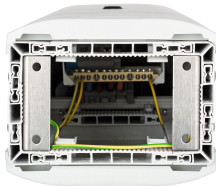

CAMPING

Series: CAMPING

Borne CEZEMBRE Radier + 2 PC Mono 10A - Gris

Description :

Descriptif de la borne **CÉZEMBRE** Camping RADIER :

- Dimensions extérieures : H910 x L232 x P187mm
- 1 porte en face avant, 1 compartiment
- Fermeture de la porte par clé demi-lune
- Fixation sur radier béton par l'intérieur de la borne
- Indice de protection : IP44 – IK10
- Coloris gris (RAL7035)

Descriptif de l'équipement électrique :

- 1 bornier d'arrivée tétrapolaire en 50mm²
- 1 interrupteur de tête 4x63A
- 2 disjoncteurs différentiels Uni+Neutre 10A-30mA Courbe C
- 2 prises 2P+T 16A de type CEE 17
- 1 bornier de terre

Couleur :Gris

Norme Couleur : RAL 7035

Matériel : Thermoplastique teinté masse

Norme Matériel : HN 60-E-02 HN 60-S-02

Température d'utilisation : -25°C à + 40°C

Domaine d'application : BT

Réf.	Sigle Enedis
	Réf. Produit
CEZ.R 2PC.M10 (G)	47002