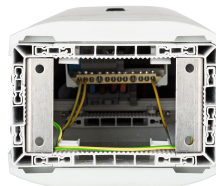

CAMPING

Series: CAMPING

Borne CEZEMBRE Radier + 4 PC Mono 10A - Gris

Description :

Descriptif de la borne **CÉZEMBRE** Camping RADIER :

- Dimensions extérieures : H910 x L232 x P187mm
- 1 porte en face avant, 1 compartiment
- Fermeture de la porte par clé demi-lune
- Fixation sur radier béton par l'intérieur de la borne
- Indice de protection : IP44 – IK10
- Coloris gris (RAL7035)

Descriptif de l'équipement électrique :

- 1 bornier d'arrivée tétrapolaire en 50mm²
- 1 interrupteur de tête 4x63A
- 4 disjoncteurs différentiels Uni+Neutre 10A-30mA Courbe C
- 4 prises 2P+T 16A de type CEE 17
- 1 bornier de terre

Couleur :Gris

Norme Couleur : RAL 7035

Matériel : Thermoplastique teinté masse

Norme Matériel : HN 60-E-02 HN 60-S-02

Température d'utilisation : -25°C à + 40°C

Domaine d'application : BT

Réf.	Sigle Enedis
	Réf. Produit 47004
CEZ.R 4PC.M10 (G)	