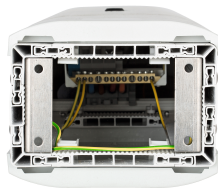

CAMPING

Series: CAMPING

Borne CEZEMBRE Radier + 3 PC Mono 16A + 2 Robinets - Gris

Description :

Descriptif de la borne **CÉZEMBRE** Camping RADIER :

- Dimensions extérieures : H910 x L232 x P187mm
- 1 porte en face avant, 1 compartiment
- Fermeture de la porte par clé demi-lune
- Fixation sur radier béton par l'intérieur de la borne
- Indice de protection : IP44 – IK10
- Coloris gris (RAL7035)

Descriptif de l'équipement électrique :

- 1 bornier d'arrivée tétrapolaire en 50mm²
- 1 interrupteur de tête 4x63A
- 3 disjoncteurs différentiels Uni+Neutre 16A-30mA Courbe C
- 3 prises 2P+T 16A de type CEE 17
- 1 bornier de terre

Descriptif de l'équipement eau :

- 2 robinets à manœuvre 1/4 de tour
- Arrivée eau sur raccord mâle 20/27 en tuyauterie flexible gainée inox

Couleur :Gris

Norme Couleur : RAL 7035

Materiel : Thermoplastique teinté masse

Norme Materiel : HN 60-E-02 HN 60-S-02

Température d'utilisation : -25°C à + 40°C

Domaine d'application : BT

Réf.

CEZ.R 3PC.M16+2R4T (G)

Sigle Enedis

Réf.
Produit

47034