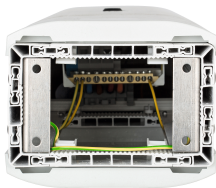

CAMPING

Series: CAMPING

Borne CEZEMBRE Radier + 4 PC Mono 16A - Gris

Description :

Descriptif de la borne **CÉZEMBRE** Camping RADIER :

- Dimensions extérieures : H910 x L232 x P187mm
- 1 porte en face avant, 1 compartiment
- Fermeture de la porte par clé demi-lune
- Fixation sur radier béton par l'intérieur de la borne
- Indice de protection : IP44 – IK10
- Coloris gris (RAL7035)

Descriptif de l'équipement électrique :

- 1 bornier d'arrivée tétrapolaire en 50mm²
- 1 interrupteur de tête 4x63A
- 4 disjoncteurs différentiels Uni+Neutre 16A-30mA Courbe C
- 4 prises 2P+T 16A de type CEE 17
- 1 bornier de terre

Couleur :Gris

Norme Couleur : RAL 7035

Matériel : Thermoplastique teinté masse

Norme Matériel : HN 60-E-02 HN 60-S-02

Température d'utilisation : -25°C à + 40°C

Domaine d'application : BT

Réf.	Sigle Enedis
	Réf. Produit 47042
CEZ.R 4PC.M16 (G)	