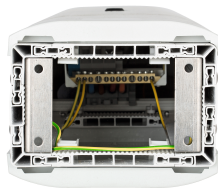

Couleur :Gris

Norme Couleur : RAL 7035

Materiel : Thermoplastique teinté masse

Norme Materiel : HN 60-E-02 HN 60-S-02

Température d'utilisation : -25°C à + 40°C