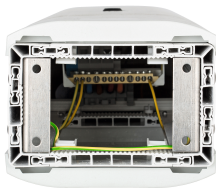

MOBIL-HOME

Series: MOBIL-HOME

Borne CEZEMBRE MH Radier + 2 départs 20 A avec balisage Gris

Description :

Descriptif de la borne **CÉZEMBRE** Mobil-home RADIER :

- Dimensions extérieures : H910 x L232 x P187 mm
- 1 porte en face avant, 1 compartiment
- Fermeture de la porte par clé demi lune
- Fixation sur radier béton par l'intérieur de la borne
- Indice de protection IP44 - IK10
- Coloris gris (RAL7035)

Descriptif de l'équipement électrique :

- 1 bornier d'arrivée tétrapolaire en 50mm²
- 1 interrupteur de tête 4x63A
- 2 disjoncteurs Uni+Neutre 20 A Courbe C
- 1 bornier de terre
- Balisage LED + protection disjoncteur 2A

Couleur :Gris

Norme Couleur : RAL 7035

Materiel : Thermoplastique teinté masse

Norme Materiel : HN 60-E-02 HN 60-S-02

Température d'utilisation : -25°C à + 40°C

Domaine d'application : BT

Réf.	Sigle Enedis
	Réf. Produit
CEZ.R 2MH.M20-N.DIF+BL (G)	47125B