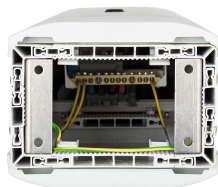

MOBIL-HOME

Series: MOBIL-HOME

Borne CEZEMBRE MH Radier + 2 Départs 20 A - Gris

Description :

Descriptif de la borne **CÉZEMBRE** Mobil-home RADIER :

- Dimensions extérieures : H910 x L232 x P187 mm
- 1 porte en face avant, 1 compartiment
- Fermeture de la porte par clé demi lune
- Fixation sur radier béton par l'intérieur de la borne
- Indice de protection IP44 - IK10
- Coloris gris (RAL7035)

Descriptif de l'équipement électrique :

- 1 bornier d'arrivée tétrapolaire en 50mm²
- 1 interrupteur de tête 4x63A
- 2 disjoncteurs Uni+Neutre 20 A Courbe C
- 1 bornier de terre

Couleur :Gris

Norme Couleur : RAL 7035

Materiel : Thermoplastique teinté masse

Norme Materiel : HN 60-E-02 HN 60-S-02

Température d'utilisation : -25°C à + 40°C

Domaine d'application : BT

Réf.	Signe Enedis
	Réf. Produit
CEZ.R 2MH.M20-N.DIF (G)	47125