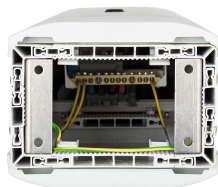

MOBIL-HOME

Series: MOBIL-HOME

Borne CEZEMBRE MH Radier + 4 Départs 20 A - Gris

Description :

Descriptif de la borne **CÉZEMBRE** Mobil-home RADIER :

- Dimensions extérieures : H910 x L232 x P187 mm
- 1 porte en face avant, 1 compartiment
- Fermeture de la porte par clé demi lune
- Fixation sur radier béton par l'intérieur de la borne
- Indice de protection IP44 - IK10
- Coloris gris (RAL7035)

Descriptif de l'équipement électrique :

- 1 bornier d'arrivée tétrapolaire en 50mm²
- 1 interrupteur de tête 4x63A
- 4 disjoncteurs Uni+Neutre 20 A Courbe C
- 1 bornier de terre

Couleur :Gris

Norme Couleur : RAL 7035

Materiel : Thermoplastique teinté masse

Norme Materiel : HN 60-E-02 HN 60-S-02

Température d'utilisation : -25°C à + 40°C

Domaine d'application : BT

Réf.	Sigle Enedis
	Réf. Produit
CEZ.R 4MH.M20-N.DIF (G)	47142