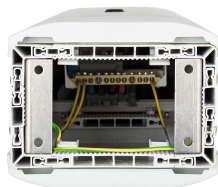

MOBIL-HOME

Series: MOBIL-HOME

Borne CEZEMBRE MH Radier + 6 Départs 20 A - Gris

Description :

Descriptif de la borne **CÉZEMBRE** Mobil-home RADIER :

- Dimensions extérieures : H910 x L232 x P187 mm
- 1 porte en face avant, 1 compartiment
- Fermeture de la porte par clé demi lune
- Fixation sur radier béton par l'intérieur de la borne
- Indice de protection IP44 - IK10
- Coloris gris (RAL7035)

Descriptif de l'équipement électrique :

- 1 bornier d'arrivée tétrapolaire en 50mm²
- 1 interrupteur de tête 4x63A
- 6 disjoncteurs Uni+Neutre 20 A Courbe C
- 1 bornier de terre

Couleur :Gris

Norme Couleur : RAL 7035

Materiel : Thermoplastique teinté masse

Norme Materiel : HN 60-E-02 HN 60-S-02

Température d'utilisation : -25°C à + 40°C

Domaine d'application : BT

Réf.	Signe Enedis
	Réf. Produit
CEZ.R 6MH.M20-N.DIF (G)	47160