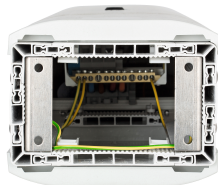

MOBIL-HOME

Series: MOBIL-HOME

Borne CEZEMBRE MH Radier + 2 Départs 16A - Gris

Description :

Descriptif de la borne **CÉZEMBRE** Mobil-home RADIER :

- Dimensions extérieures : H910 x L232 x P187 mm
- 1 porte en face avant, 1 compartiment
- Fermeture de la porte par clé demi lune
- Fixation sur radier béton par l'intérieur de la borne
- Indice de protection IP44 - IK10
- Coloris gris (RAL7035)

Descriptif de l'équipement électrique :

- 1 bornier d'arrivée tétrapolaire en 50mm²
- 1 interrupteur de tête 4x63A
- 2 disjoncteurs Uni+Neutre 16 A Courbe C
- 1 bornier de terre

Couleur :Gris

Norme Couleur : RAL 7035

Materiel : Thermoplastique teinté masse

Norme Materiel : HN 60-E-02 HN 60-S-02

Température d'utilisation : -25°C à + 40°C

Domaine d'application : BT

Réf.	Signe Enedis
	Réf. Produit
CEZ.R 2MH.M16-N.DIF (G)	47202