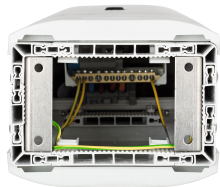

MOBIL-HOME

Series: MOBIL-HOME

Borne CEZEMBRE MH Radier + 4 Départs 16A - Gris

Description :

Descriptif de la borne **CÉZEMBRE** Mobil-home RADIER :

- Dimensions extérieures : H910 x L232 x P187 mm
- 1 porte en face avant, 1 compartiment
- Fermeture de la porte par clé demi lune
- Fixation sur radier béton par l'intérieur de la borne
- Indice de protection IP44 - IK10
- Coloris gris (RAL7035)

Descriptif de l'équipement électrique :

- 1 bornier d'arrivée tétrapolaire en 50mm²
- 1 interrupteur de tête 4x63A
- 4 disjoncteurs Uni+Neutre 16 A Courbe C
- 1 bornier de terre

Couleur :Gris

Norme Couleur : RAL 7035

Materiel : Thermoplastique teinté masse

Norme Materiel : HN 60-E-02 HN 60-S-02

Température d'utilisation : -25°C à + 40°C

Domaine d'application : BT

Réf.

CEZ.R 4MH.M16-N.DIF (G)

Sigle Enedis

Réf.
Produit

47204