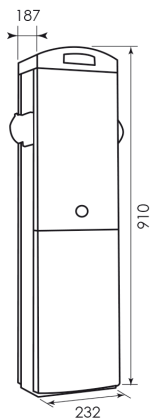

CAMPING

Series: CAMPING

Borne CEZEMBRE Puisage + 2 PC Mono 16A + 1 Presto + 2 Raccords Rapides
- Vert

Description :

Descriptif de la borne **CÉZEMBRE** Camping RADIER :

- Dimensions extérieures : H1100 x L232 x P187mm
- 1 porte en face avant, 1 compartiment
- Fermeture de la porte par clé demi-lune
- Fixation sur radier béton par l'intérieur de la borne
- Indice de protection : IP44 – IK10
- Coloris Vert Feuillage (RAL6002)

Descriptif de l'équipement électrique :

- 1 bornier d'arrivée tétrapolaire en 50mm²
- 1 interrupteur de tête 4x63A
- 2 disjoncteurs différentiels Uni+Neutre 16A-30mA Courbe C
- 2 prises 2P+T 16A de type CEE 17
- 1 bornier de terre

Descriptif de l'équipement eau :

- 2 robinets raccords rapides femelles sur les cotés
- 1 robinet Presto sur la face avant
- Arrivée eau sur raccord mâle 20/27 en tuyauterie flexible gainée inox

Couleur :Vert

Norme Couleur : RAL 6002

Matériel : Thermoplastique teinté masse

Norme Matériel : HN 60-E-02 HN 60-S-02

Température d'utilisation : -25°C à + 40°C

Domaine d'application : BT