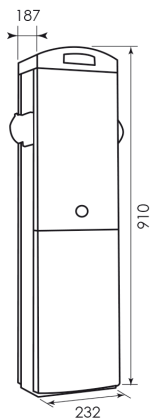

CAMPING

Series: CAMPING

Borne CEZEMBRE Radier + 4 PC Mono 16A + 4 Robinets - Vert

Description :

Descriptif de la borne **CÉZEMBRE** Camping RADIER :

- Dimensions extérieures : H910 x L232 x P187mm
- 1 porte en face avant, 1 compartiment
- Fermeture de la porte par clé demi-lune
- Fixation sur radier béton par l'intérieur de la borne
- Indice de protection : IP44 – IK10
- Coloris Vert Feuillage (RAL6002)

Descriptif de l'équipement électrique :

- 1 bornier d'arrivée tétrapolaire en 50mm²
- 1 interrupteur de tête 4x63A
- 4 disjoncteurs différentiels Uni+Neutre 16A-30mA Courbe C
- 4 prises 2P+T 16A de type CEE 17
- 1 bornier de terre

Descriptif de l'équipement eau :

- 4 robinets à manœuvre 1/4 de tour (2 robinets double)
- Arrivée eau sur raccord mâle 20/27 en tuyauterie flexible gainée inox

Couleur :Vert

Norme Couleur : RAL 6002

Materiel : Thermoplastique teinté masse

Norme Materiel : HN 60-E-02 HN 60-S-02

Température d'utilisation : -25°C à + 40°C

Domaine d'application : BT

Réf.

Sigle Enedis