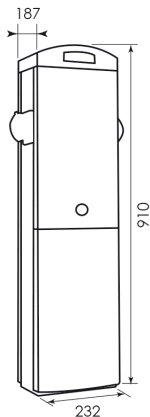

CAMPING

Series: CAMPING

Borne CEZEMBRE Puisage + 4 PC Mono 10A + 1 Presto + 2 Robinets - Vert

Description :

Descriptif de la borne **CÉZEMBRE** Camping RADIER :

- Dimensions extérieures : H1100 x L232 x P187mm
- 1 porte en face avant, 1 compartiment
- Fermeture de la porte par clé demi-lune
- Fixation sur radier béton par l'intérieur de la borne
- Indice de protection : IP44 – IK10
- Coloris Vert Feuillage (RAL6002)

Descriptif de l'équipement électrique :

- 1 bornier d'arrivée tétrapolaire en 50mm²
- 1 interrupteur de tête 4x63A
- 4 disjoncteurs différentiels Uni+Neutre 10A-30mA Courbe C
- 4 prises 2P+T 16A de type CEE 17
- 1 bornier de terre

Descriptif de l'équipement eau :

- 2 robinets à manœuvre 1/4 de tour
- 1 robinet Presto sur la face avant
- Arrivée eau sur raccord mâle 20/27 en tuyauterie flexible gainée inox

Couleur : Vert

Norme Couleur : RAL 6002

Matériel : Thermoplastique teinté masse

Norme Matériel : HN 60-E-02 HN 60-S-02

Température d'utilisation : -25°C à + 40°C

Domaine d'application : BT

Réf.

Sigle Enedis