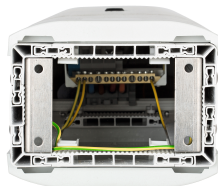

CAMPING

Series: CAMPING

Borne CEZEMBRE Radier + 1 PC Mono 16A - Gris

Description :

Descriptif de la borne **CÉZEMBRE** Camping RADIER :

- Dimensions extérieures : H910 x L232 x P187mm
- 1 porte en face avant, 1 compartiment
- Fermeture de la porte par clé demi-lune
- Fixation sur radier béton par l'intérieur de la borne
- Indice de protection : IP44 – IK10
- Coloris gris (RAL7035)

Descriptif de l'équipement électrique :

- 1 bornier d'arrivée tétrapolaire en 50mm²
- 1 interrupteur de tête 4x63A
- 1 disjoncteur différentiel Uni+Neutre 16A-30mA Courbe C
- 1 prise 2P+T 16A de type CEE 17
- 1 bornier de terre

Couleur :Gris

Norme Couleur : RAL 7035

Matériel : Thermoplastique teinté masse

Norme Matériel : HN 60-E-02 HN 60-S-02

Température d'utilisation : -25°C à + 40°C

Domaine d'application : BT

| | |
|--------------------------|--------------|
| Réf. | Sigle Enedis |
| | Réf. Produit |
| CEZ.R 1PC.M16 (G) | 47624 |