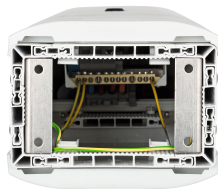

CAMPING

Series: CAMPING

Borne CEZEMBRE Radier + 1 PC Mono 10A + Balisage - Gris

Description :

Descriptif de la borne **CÉZEMBRE** Camping RADIER :

- Dimensions extérieures : H910 x L232 x P187mm
- 1 porte en face avant, 1 compartiment
- Fermeture de la porte par clé demi-lune
- Fixation sur radier béton par l'intérieur de la borne
- Indice de protection : IP44 – IK10
- Coloris gris (RAL7035)

Descriptif de l'équipement électrique :

- 1 bornier d'arrivée tétrapolaire en 50mm²
- 1 interrupteur de tête 4x63A
- 1 disjoncteur différentiel Uni+Neutre 10A-30mA Courbe C
- 1 prise 2P+T 16A de type CEE 17
- 1 bornier de terre
- Balisage LED + protection disjoncteur 2A

Couleur :Gris

Norme Couleur : RAL 7035

Matériel : Thermoplastique teinté masse

Norme Matériel : HN 60-E-02 HN 60-S-02

Température d'utilisation : -25°C à + 40°C

Domaine d'application : BT

Réf.	Sigle Enedis
	Réf. Produit
CEZ.R 1PC.M10+BL (G)	47001B