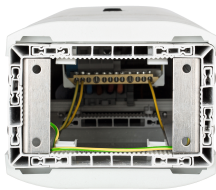

CAMPING

Series: CAMPING

Borne CEZEMBRE Radier + 3 PC Mono 10A + Balisage - Gris

Description :

Descriptif de la borne **CÉZEMBRE** Camping RADIER :

- Dimensions extérieures : H910 x L232 x P187mm
- 1 porte en face avant, 1 compartiment
- Fermeture de la porte par clé demi-lune
- Fixation sur radier béton par l'intérieur de la borne
- Indice de protection : IP44 – IK10
- Coloris gris (RAL7035)

Descriptif de l'équipement électrique :

- 1 bornier d'arrivée tétrapolaire en 50mm²
- 1 interrupteur de tête 4x63A
- 3 disjoncteurs différentiels Uni+Neutre 10A-30mA Courbe C
- 3 prises 2P+T 16A de type CEE 17
- 1 bornier de terre
- Balisage LED + protection disjoncteur 2A

Couleur :Gris

Norme Couleur : RAL 7035

Matériel : Thermoplastique teinté masse

Norme Matériel : HN 60-E-02 HN 60-S-02

Température d'utilisation : -25°C à + 40°C

Domaine d'application : BT

Réf.	Sigle Enedis
	Réf. Produit
CEZ.R 3PC.M10+BL (G)	47003B