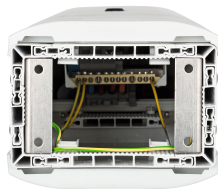

CAMPING

Series: CAMPING

Borne CEZEMBRE Radier + 3 PC Mono 10A + Trappe - Gris

Description :

Descriptif de la borne **CÉZEMBRE** Camping RADIER :

- Dimensions extérieures : H910 x L232 x P187mm
- 1 porte en face avant, 1 compartiment
- Fermeture de la porte par clé demi-lune
- Fixation sur radier béton par l'intérieur de la borne
- Indice de protection : IP44 – IK10
- Coloris gris (RAL7035)

Descriptif de l'équipement électrique :

- 1 bornier d'arrivée tétrapolaire en 50mm²
- 1 interrupteur de tête 4x63A
- 3 disjoncteurs différentiels Uni+Neutre 10A-30mA Courbe C
- Trappes de réarmement pour disjoncteurs
- 3 prises 2P+T 16A de type CEE 17
- 1 bornier de terre

Couleur :Gris

Norme Couleur : RAL 7035

Matériel : Thermoplastique teinté masse

Norme Matériel : HN 60-E-02 HN 60-S-02

Température d'utilisation : -25°C à + 40°C

Domaine d'application : BT

Réf.	Sigle Enedis
	Réf. Produit
CEZ.R 3PC.M10+TR (G)	47003R