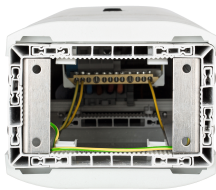

CAMPING

Series: CAMPING

Borne CEZEMBRE Radier + 4 PC Mono 10A + Balisage - Gris

Description :

Descriptif de la borne **CÉZEMBRE** Camping RADIER :

- Dimensions extérieures : H910 x L232 x P187mm
- 1 porte en face avant, 1 compartiment
- Fermeture de la porte par clé demi-lune
- Fixation sur radier béton par l'intérieur de la borne
- Indice de protection : IP44 – IK10
- Coloris gris (RAL7035)

Descriptif de l'équipement électrique :

- 1 bornier d'arrivée tétrapolaire en 50mm²
- 1 interrupteur de tête 4x63A
- 4 disjoncteurs différentiels Uni+Neutre 10A-30mA Courbe C
- 4 prises 2P+T 16A de type CEE 17
- 1 bornier de terre
- Balisage LED + protection disjoncteur 2A

Couleur :Gris

Norme Couleur : RAL 7035

Matériel : Thermoplastique teinté masse

Norme Matériel : HN 60-E-02 HN 60-S-02

Température d'utilisation : -25°C à + 40°C

Domaine d'application : BT

Réf.	Sigle Enedis
	Réf. Produit
CEZ.R 4PC.M10+BL (G)	47004B