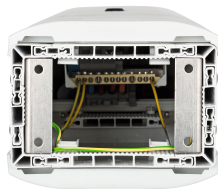

CAMPING

Series: CAMPING

Borne CEZEMBRE Radier + 4 PC Mono 10A + Trappe - Gris

Description :

Descriptif de la borne **CÉZEMBRE** Camping RADIER :

- Dimensions extérieures : H910 x L232 x P187mm
- 1 porte en face avant, 1 compartiment
- Fermeture de la porte par clé demi-lune
- Fixation sur radier béton par l'intérieur de la borne
- Indice de protection : IP44 – IK10
- Coloris gris (RAL7035)

Descriptif de l'équipement électrique :

- 1 bornier d'arrivée tétrapolaire en 50mm²
- 1 interrupteur de tête 4x63A
- 4 disjoncteurs différentiels Uni+Neutre 10A-30mA Courbe C
- Trappes de réarmement pour disjoncteurs
- 4 prises 2P+T 16A de type CEE 17
- 1 bornier de terre

Couleur :Gris

Norme Couleur : RAL 7035

Matériel : Thermoplastique teinté masse

Norme Matériel : HN 60-E-02 HN 60-S-02

Température d'utilisation : -25°C à + 40°C

Domaine d'application : BT

Réf.	Sigle Enedis
	Réf. Produit
CEZ.R 4PC.M10+TR (G)	47004R