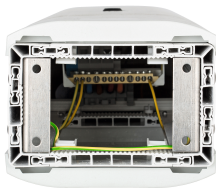

MOBIL-HOME

Series: MOBIL-HOME

Borne CEZEMBRE MH Radier + 2 départs 20 A avec balisage Gris

Description :

Descriptif de la borne **CÉZEMBRE** Mobil-home RADIER :

- Dimensions extérieures : H910 x L232 x P187 mm
- 1 porte en face avant, 1 compartiment
- Fermeture de la porte par clé demi lune
- Fixation sur radier béton par l'intérieur de la borne
- Indice de protection IP44 - IK10
- Coloris gris (RAL7035)

Descriptif de l'équipement électrique :

- 1 bornier d'arrivée tétrapolaire en 50mm²
- 1 interrupteur de tête 4x63A
- 2 disjoncteurs Uni+Neutre 20 A Courbe C
- 1 bornier de terre
- Balisage LED + protection disjoncteur 2A

Couleur :Gris

Norme Couleur : RAL 7035

Matériel : Thermoplastique teinté masse

Norme Matériel : HN 60-E-02 HN 60-S-02

Température d'utilisation : -25°C à + 40°C

Domaine d'application : BT

Réf.	Sigle Enedis
	Réf. Produit
CEZ.R 2MH.M20-N.DIF+BL (G)	47125B