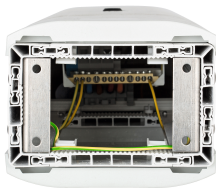

MOBIL-HOME

Series: MOBIL-HOME

Borne CEZEMBRE MH Radier + 4 départs 20 A avec balisage Gris

Description :

Descriptif de la borne **CÉZEMBRE** Mobil-home RADIER :

- Dimensions extérieures : H910 x L232 x P187 mm
- 1 porte en face avant, 1 compartiment
- Fermeture de la porte par clé demi lune
- Fixation sur radier béton par l'intérieur de la borne
- Indice de protection IP44 - IK10
- Coloris gris (RAL7035)

Descriptif de l'équipement électrique :

- 1 bornier d'arrivée tétrapolaire en 50mm²
- 1 interrupteur de tête 4x63A
- 4 disjoncteurs Uni+Neutre 20 A Courbe C
- 1 bornier de terre
- Balisage LED + protection disjoncteur 2A

Couleur :Gris

Norme Couleur : RAL 7035

Matériel : Thermoplastique teinté masse

Norme Matériel : HN 60-E-02 HN 60-S-02

Température d'utilisation : -25°C à + 40°C

Domaine d'application : BT

Réf.	Sigle Enedis
	Réf. Produit
CEZ.R 4MH.M20-N.DIF+BL (G)	47142B