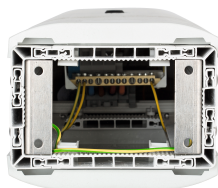

MOBIL-HOME

Series: MOBIL-HOME

Borne CEZEMBRE MH Radier + 4 départs 16A avec balisage Gris

Description :

Descriptif de la borne **CÉZEMBRE** Mobil-home RADIER :

- Dimensions extérieures : H910 x L232 x P187 mm
- 1 porte en face avant, 1 compartiment
- Fermeture de la porte par clé demi lune
- Fixation sur radier béton par l'intérieur de la borne
- Indice de protection IP44 - IK10
- Coloris gris (RAL7035)

Descriptif de l'équipement électrique :

- 1 bornier d'arrivée tétrapolaire en 50mm²
- 1 interrupteur de tête 4x63A
- 4 disjoncteurs Uni+Neutre 16 A Courbe C
- 1 bornier de terre
- Balisage LED + protection disjoncteur 2A

Couleur :Gris

Norme Couleur : RAL 7035

Matériel : Thermoplastique teinté masse

Norme Matériel : HN 60-E-02 HN 60-S-02

Température d'utilisation : -25°C à + 40°C

Domaine d'application : BT

Réf.	Sigle Enedis
	Réf. Produit
CEZ.R 4MH.M16-N.DIF+BL (G)	47204B