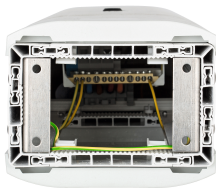

MOBIL-HOME

Series: MOBIL-HOME

Borne CEZEMBRE MH Radier + 6 départs 20 A - avec balisage - Gris

Description :

Descriptif de la borne **CÉZEMBRE** Mobil-home RADIER :

- Dimensions extérieures : H910 x L232 x P187 mm
- 1 porte en face avant, 1 compartiment
- Fermeture de la porte par clé demi lune
- Fixation sur radier béton par l'intérieur de la borne
- Indice de protection IP44 - IK10
- Coloris gris (RAL7035)

Descriptif de l'équipement électrique :

- 1 bornier d'arrivée tétrapolaire en 50mm²
- 1 interrupteur de tête 4x63A
- 6 disjoncteurs Uni+Neutre 20 A Courbe C
- 1 bornier de terre
- Balisage LED + protection disjoncteur 2A

Couleur :Gris

Norme Couleur : RAL 7035

Matériel : Thermoplastique teinté masse

Norme Matériel : HN 60-E-02 HN 60-S-02

Température d'utilisation : -25°C à + 40°C

Domaine d'application : BT

Réf.	Sigle Enedis
	Réf. Produit
CEZ.R 6MH.M20-N.DIF+BL (G)	47160B