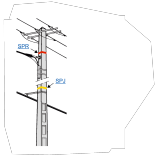

SPR... / SPJ...

Lien signalisation rouge support commun EDF 1,2m

Domaine d'application : BT

Description :

Lien de signalisation de zone pour supports communs.

SPR 1000

SPJ 1000

Réf.	Code Enedis	Dimensions		Couleur
		Longueur L (mm)	Largeur W (mm)	
SPR 1200	6888651	1200	8	■