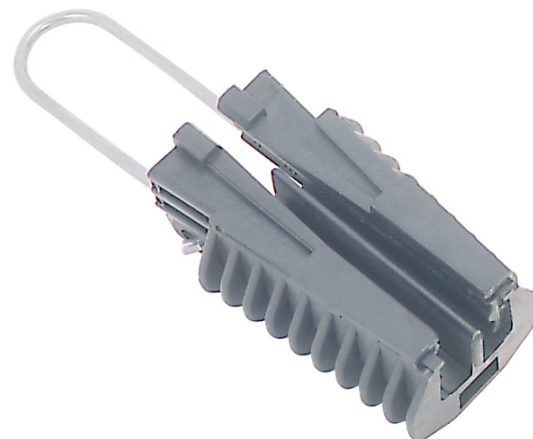

### Pince ancrage câble de branchement diamètre 17 à 32mm

Domaine d'application : BT

#### Description :

Pince d'ancrage pour branchements aériens BT, en matière isolante à haute tenue mécanique et climatique.

Pour câbles isolés ronds **PC63R..** ou torsadés 2 conducteurs **PC63TF..** et torsadés 4 conducteurs **PC63F...**

#### Cette pince est constituée :

- D'un corps ouvert,
- De deux coins imperdables assurant le serrage et la répartition des pressions sur les conducteurs,
- D'un anneau d'ancrage amovible en acier inoxydable.